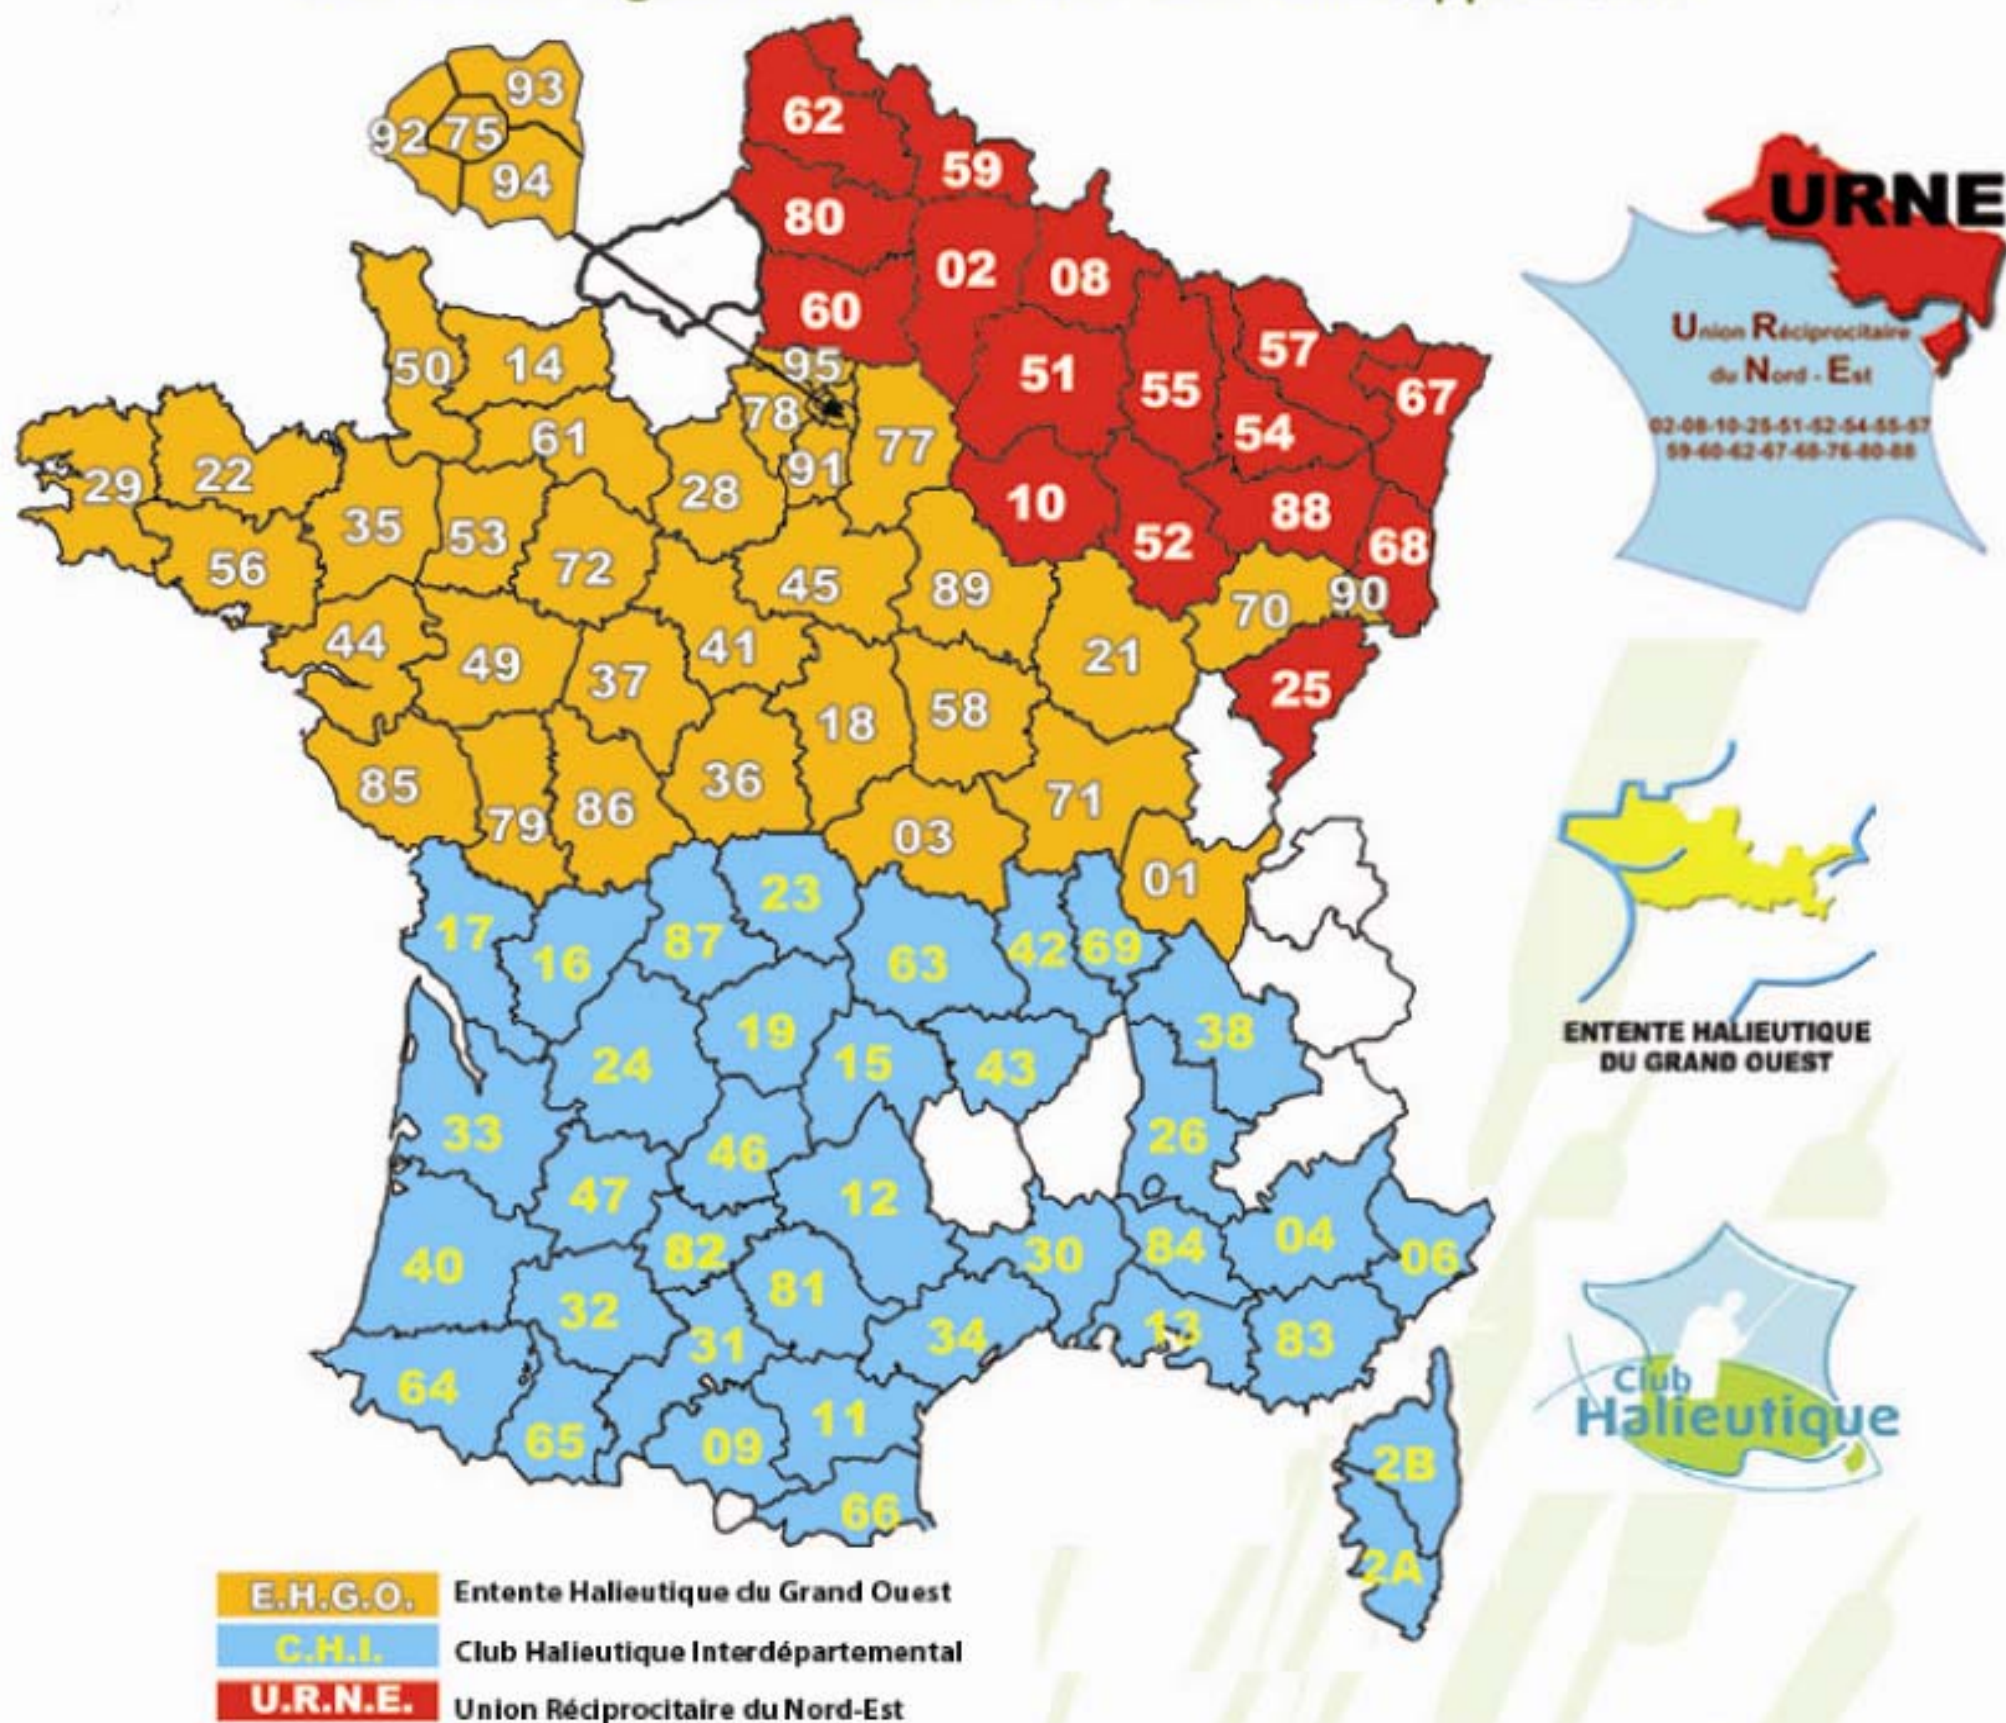

# RECIPROCITES 2011

Réciprocité avec l'Entente Halieutique du Grand Ouest et le Club Halieutique Interdépartemental moyennant l'achat d'une des deux vignettes EGHO ou CHI en supplément.

**CARTE INTERFEDERALE + TIMBRE RECI.**

**=**

**110 € POUR 89 DEPARTEMENTS**