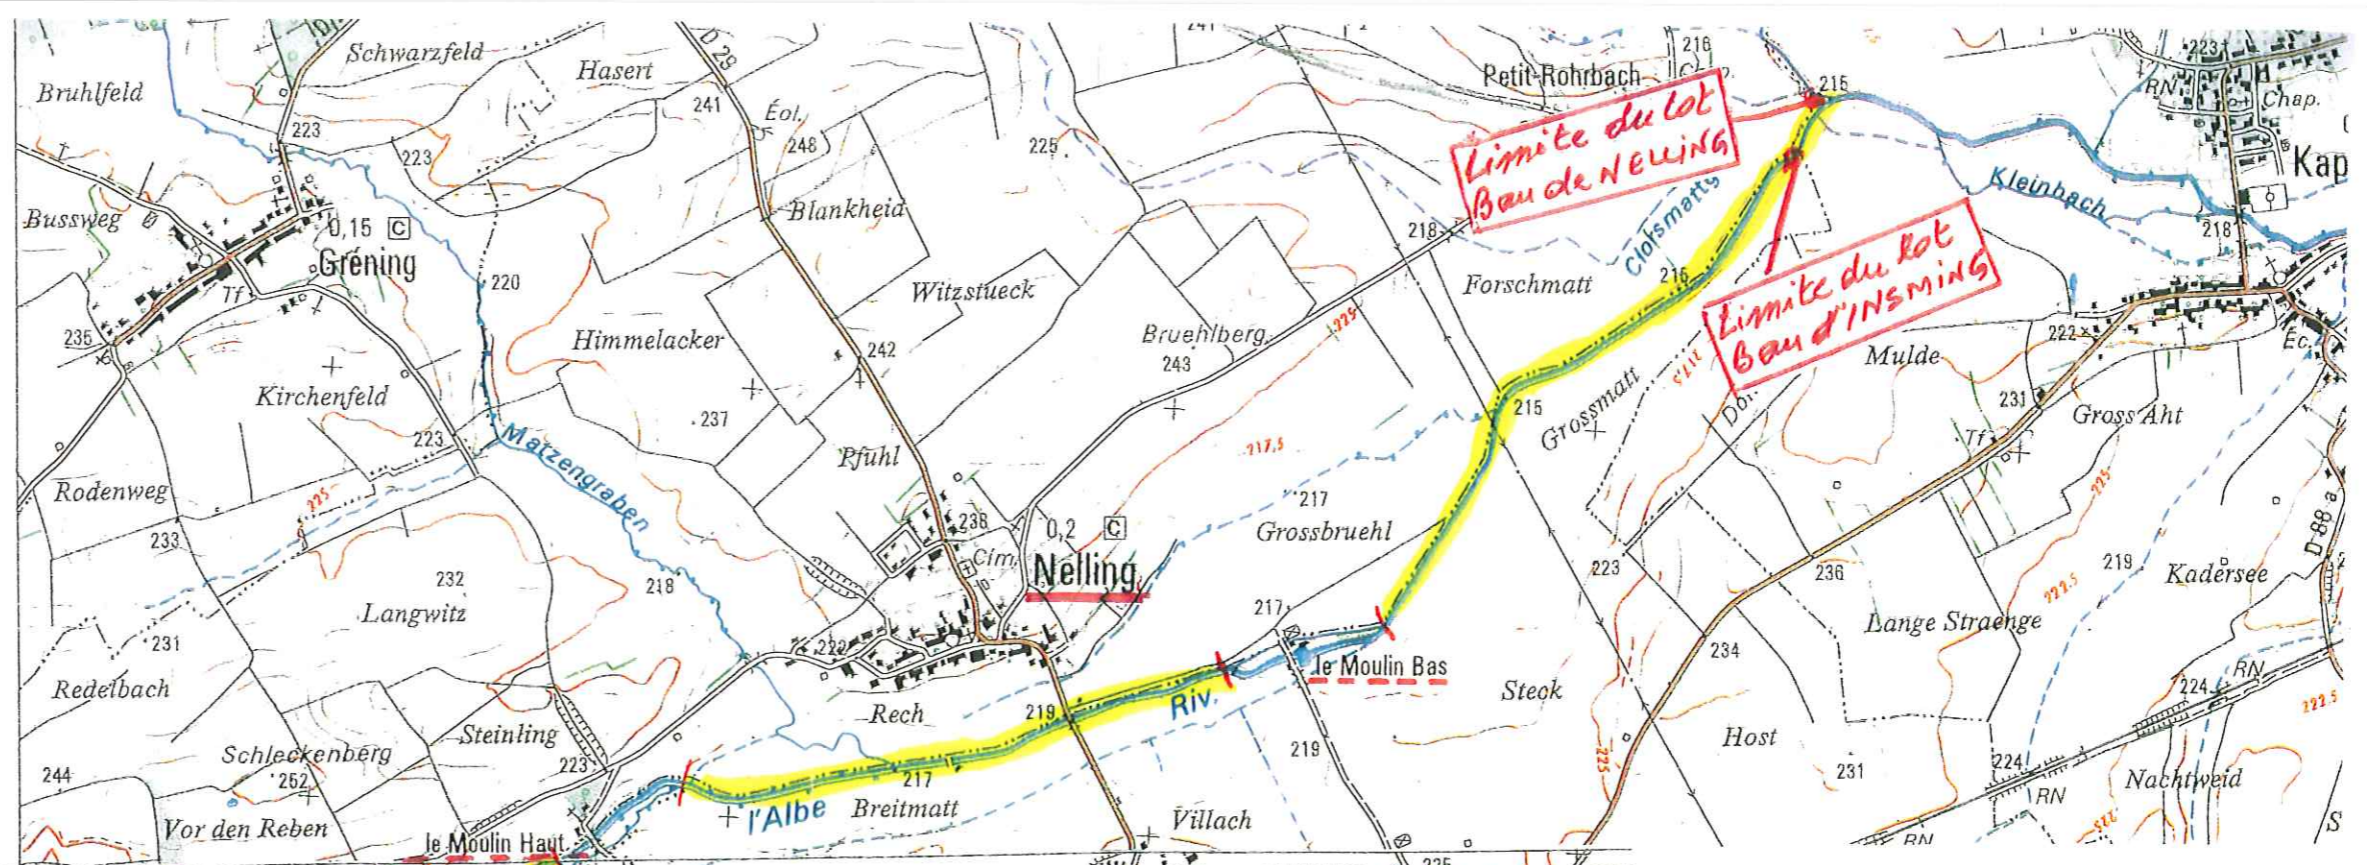

LOT de PECHE

A.P.P.M.A
57670 INSMING

Bans d'INSMING -
NELLING &
RENING

Cartes topographiques

- N° 3613 ouest
- N° 3614 est
- N° 3614 ouest

Echelle 1/15.000 env.