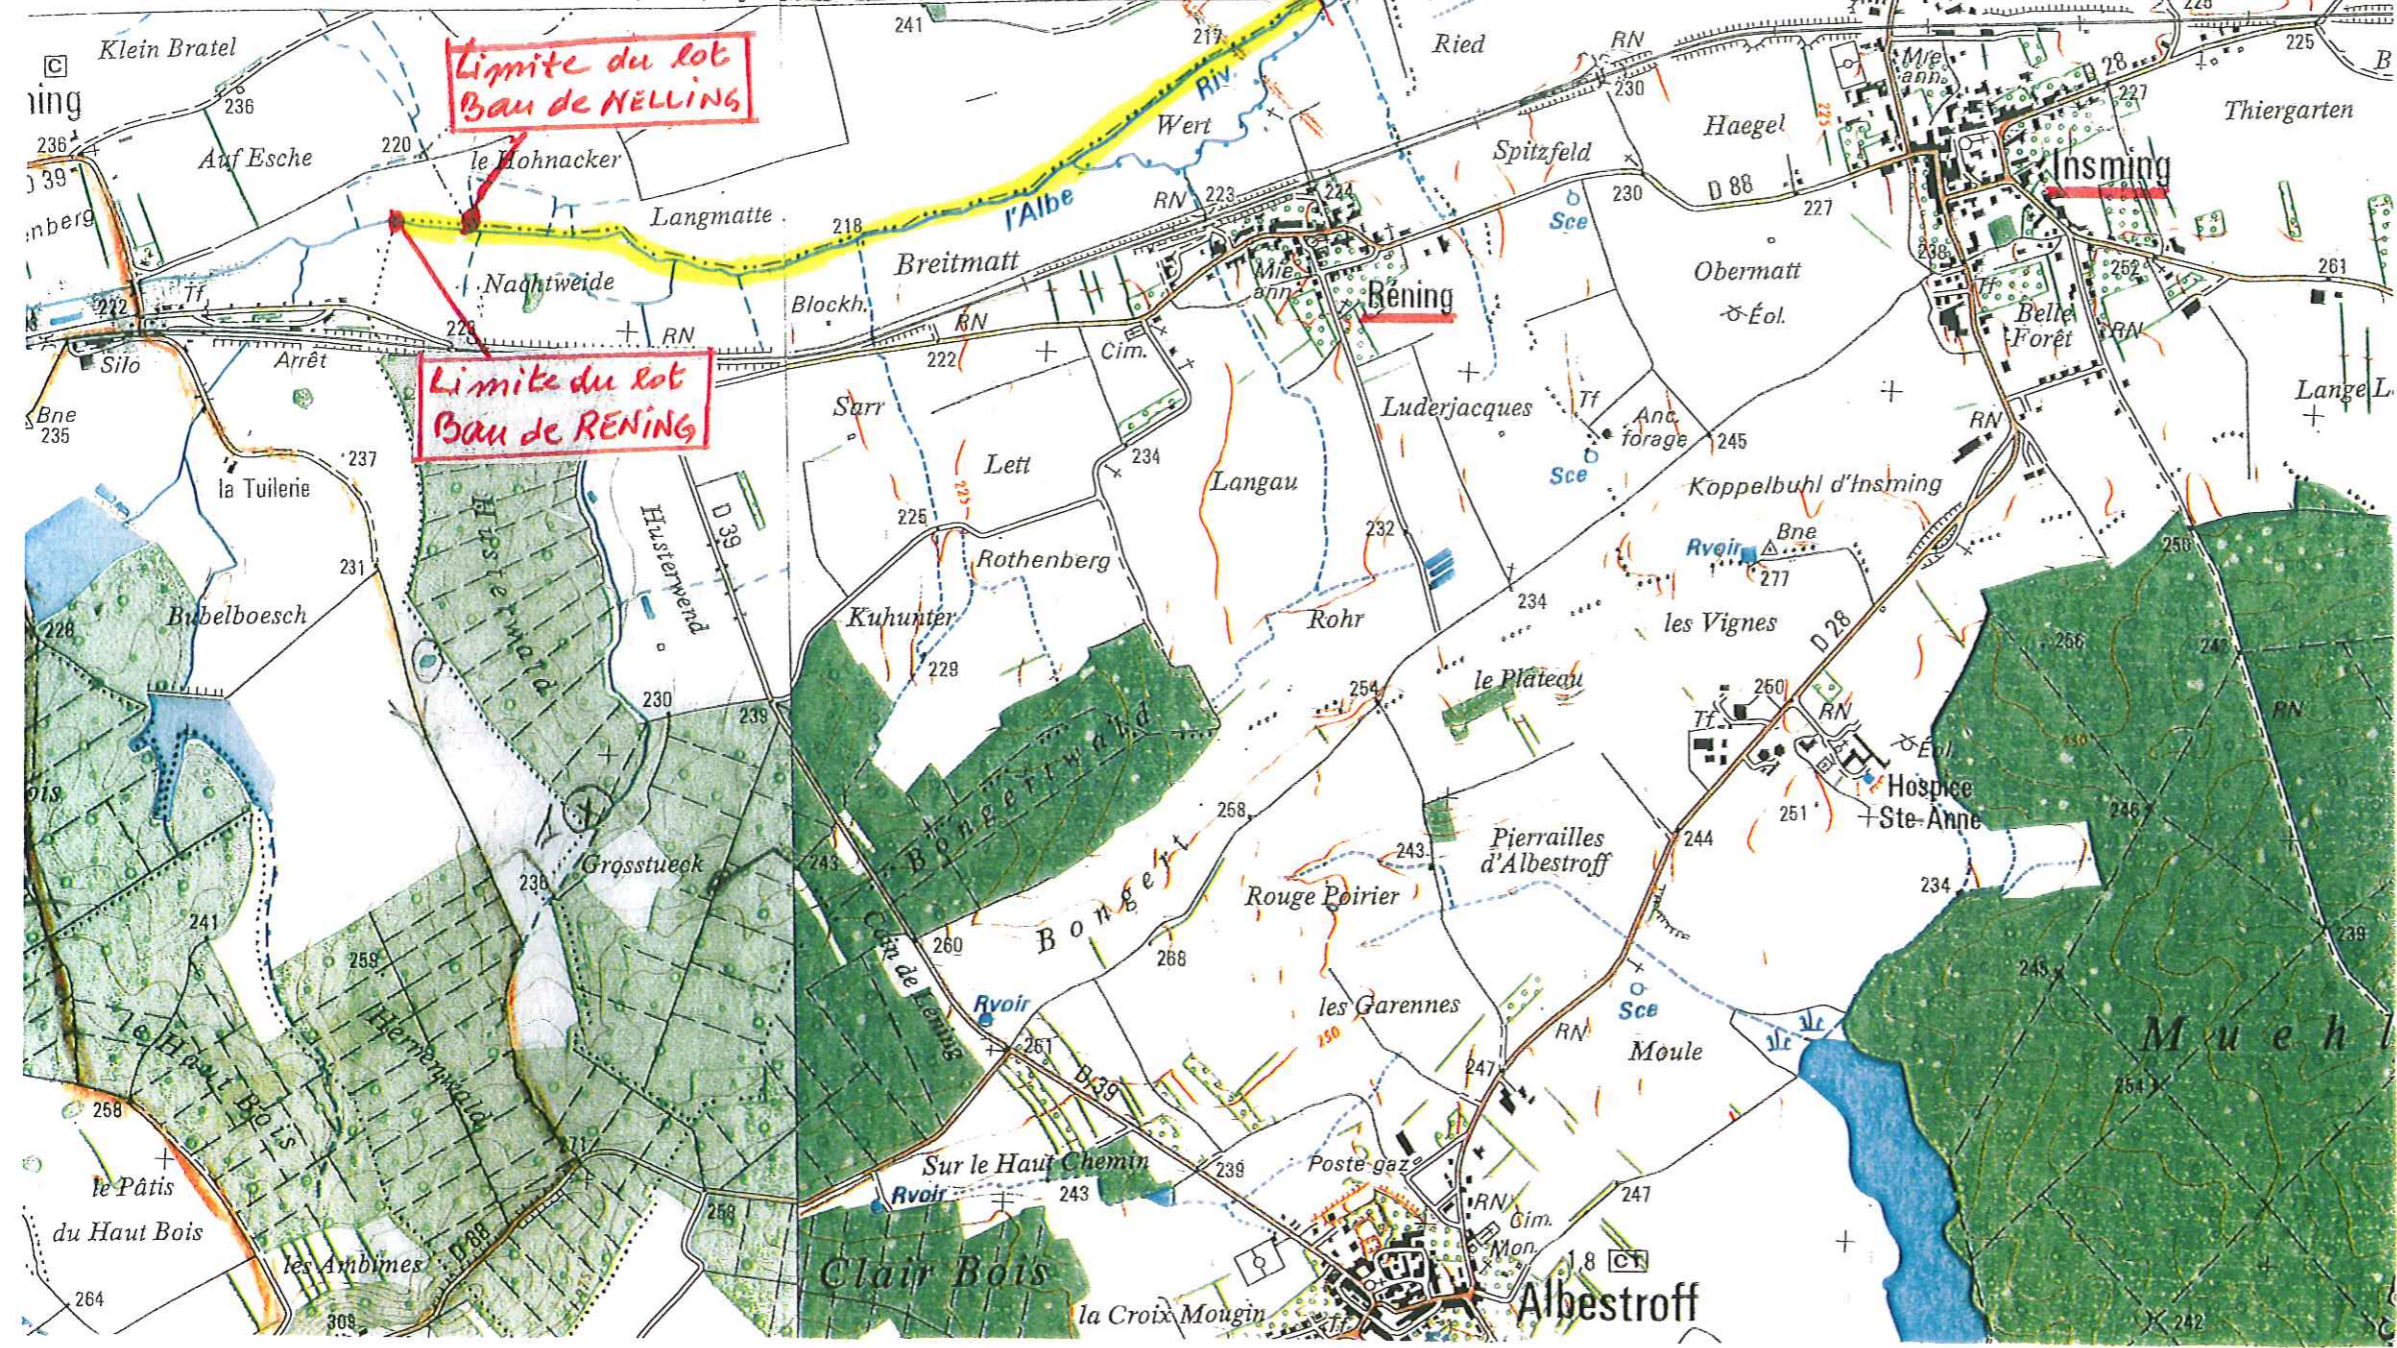

LOT de PECHE

A.P.P.M.A
57670 INSMING

Bans d'INSMING -
NELLING &
RENING

Cartes topographiques

- N° 3613 ouest
- N° 3614 est
- N° 3614 ouest

Echelle 1/15.000 env.