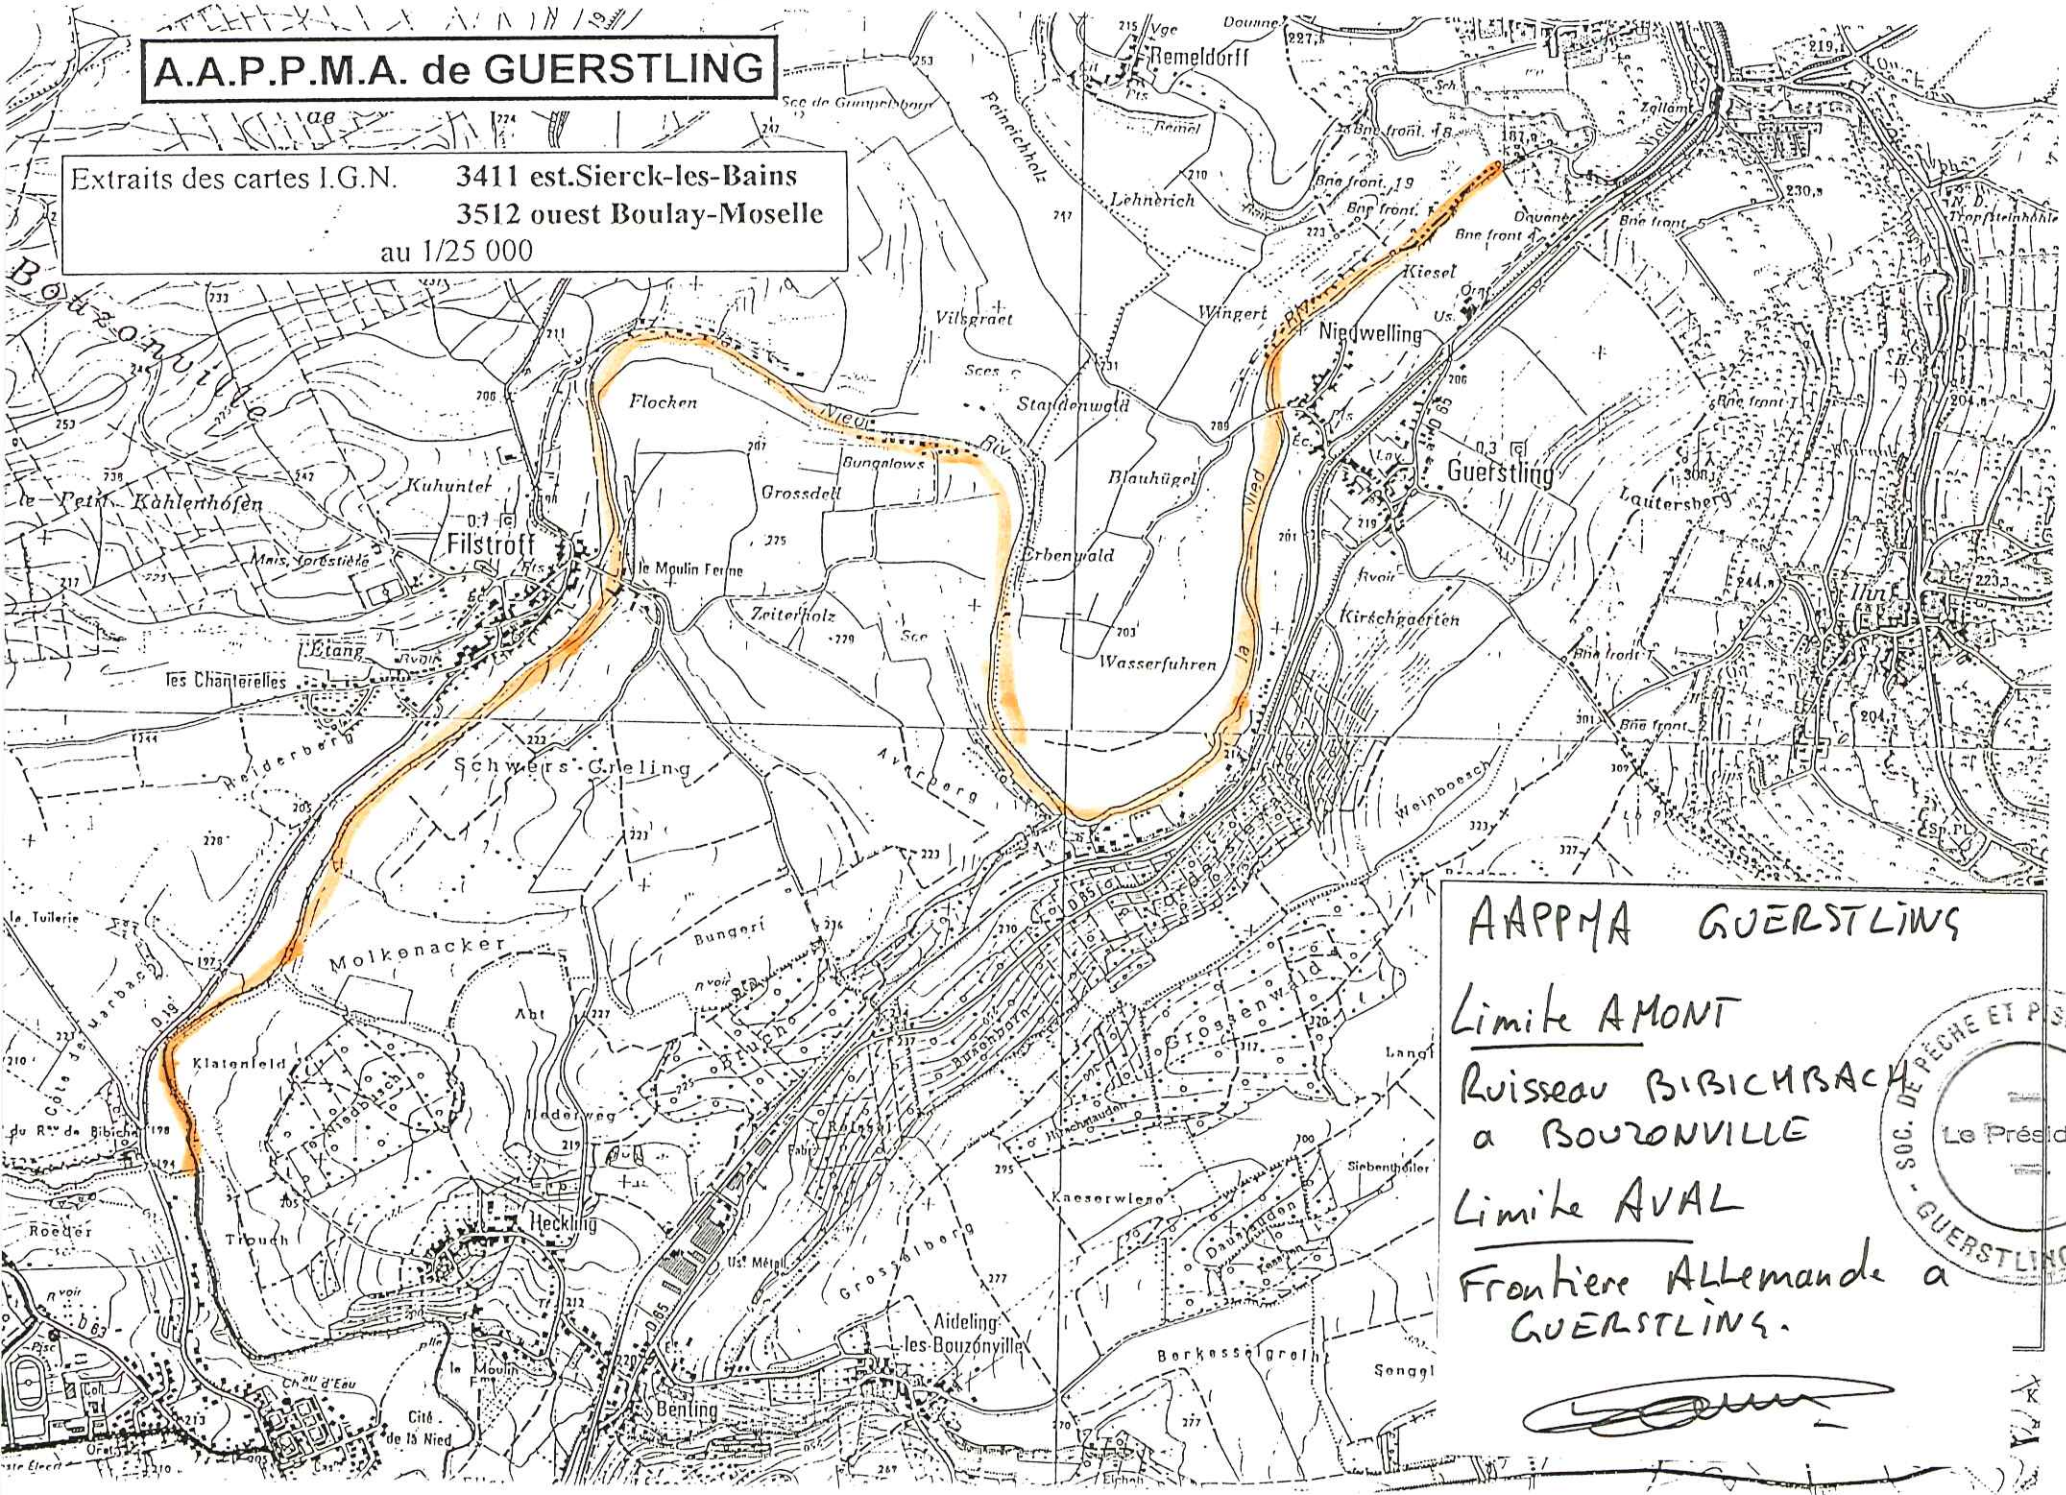

A.A.P.P.M.A. de GUERSTLING

Extraits des cartes I.G.N. 3411 est.Sierck-les-Bains
3512 ouest Boulay-Moselle
au 1/25 000

AAPPMA GUERSTLING
Limite AMONT
Ruisseau BIBICHBACH
a BOUZONVILLE
Limite AVAL
Frontiere ALLEMANDE a
GUERSTLING.