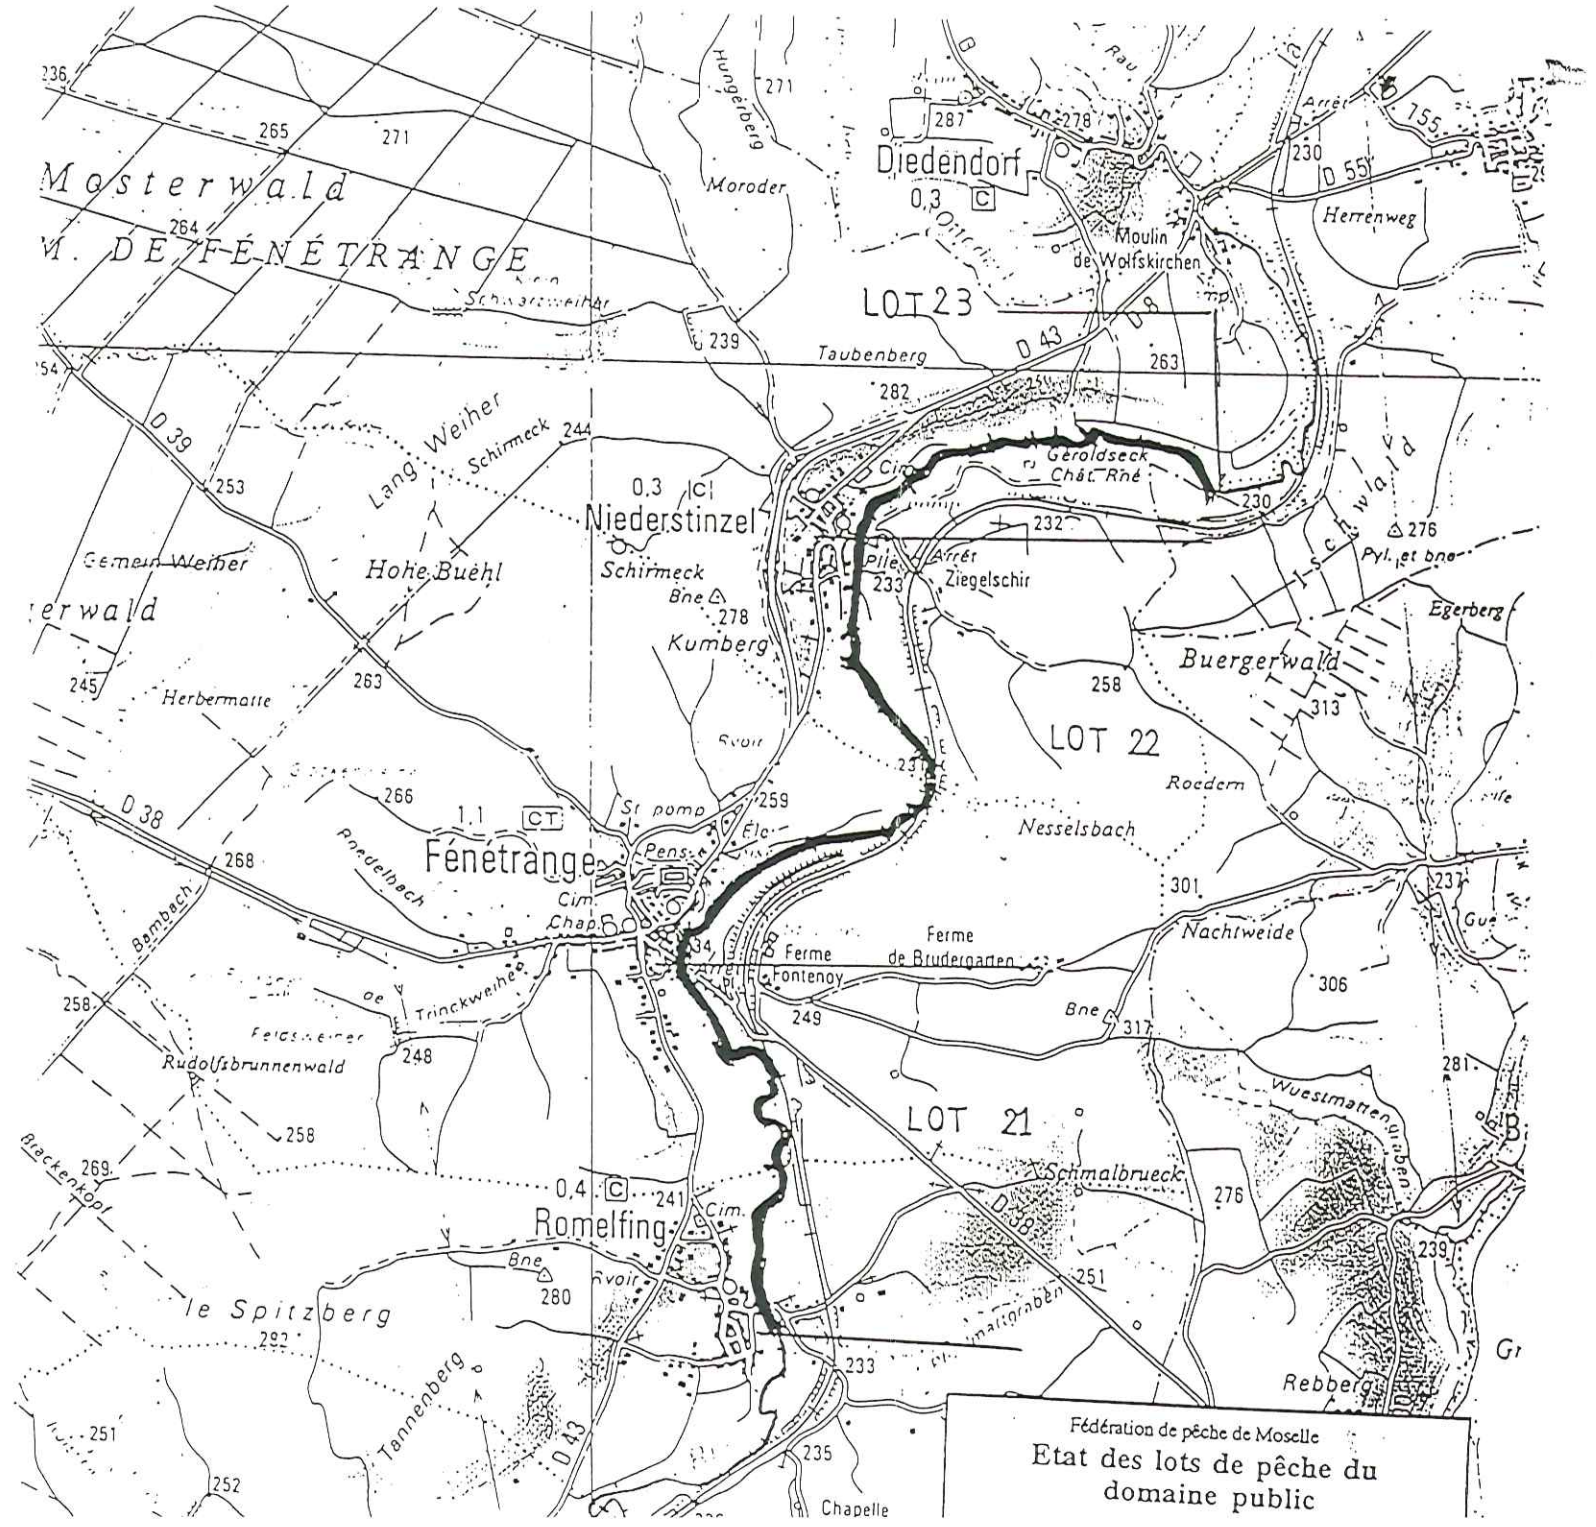

LOT DE PECHE

N° 21 : DU NOULIN
DE ROMELFING AU
PONT DE LA SARRE
DE FENETRANGE

N° 22 : DU PONT
DE LA SARRE DE
FENETRANGE
AU PONT DE LA
SARRE A
NIEDERSTINZEL

N° 23 : DU PONT
DE LA SARRE DE
NIEDERSTINZEL
A LA LIMITE
DEPARTEMENTALE
MOSELLE/BAS RHIN